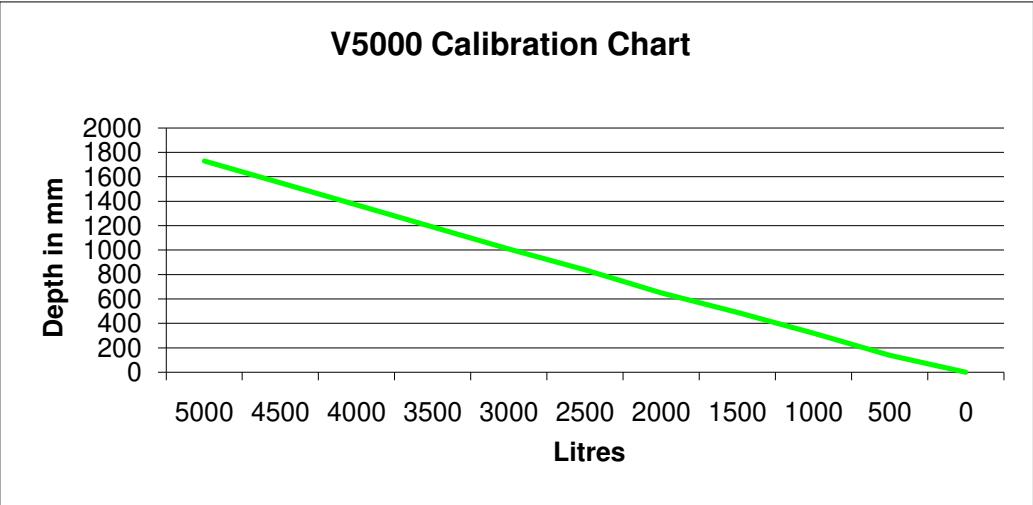

LITRES	5000	4500	4000	3500	3000	2500	2000	1500
OIL DEPTH	1730	1550	1370	1190	1010	838	650	490

1000	500	0
320	140	0